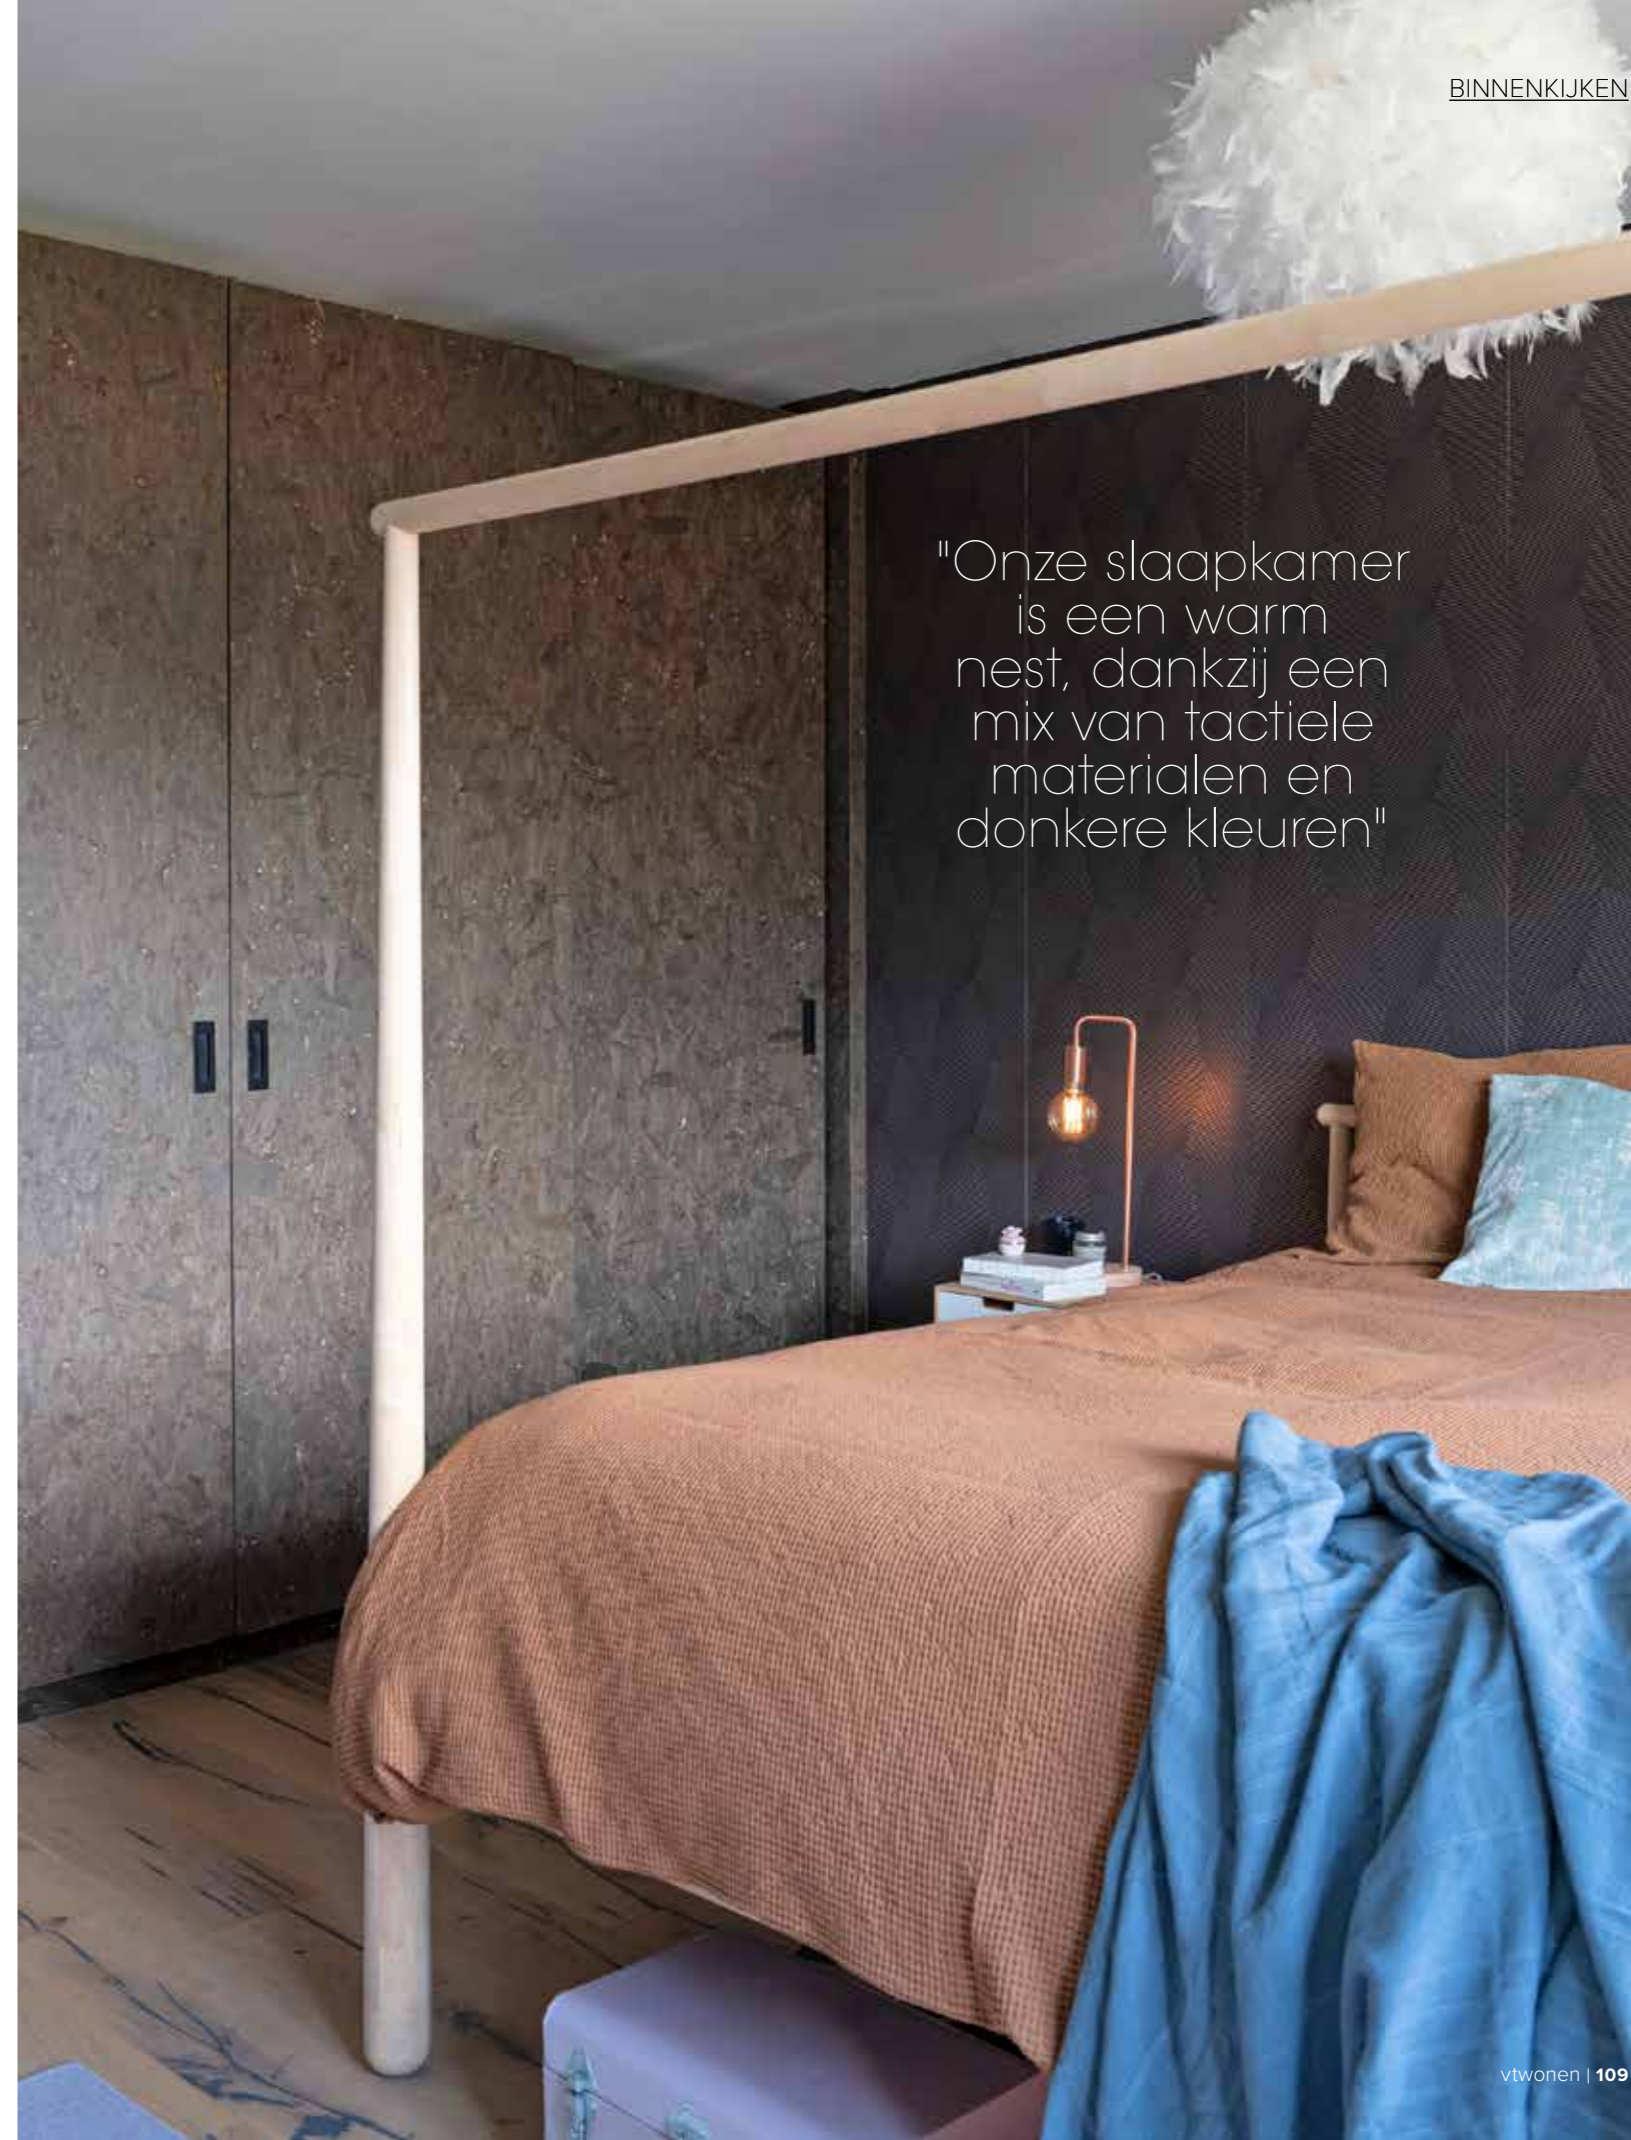

"Onze slaapkamer is een warm nest, dankzij een mix van tactiele materialen en donkere kleuren"