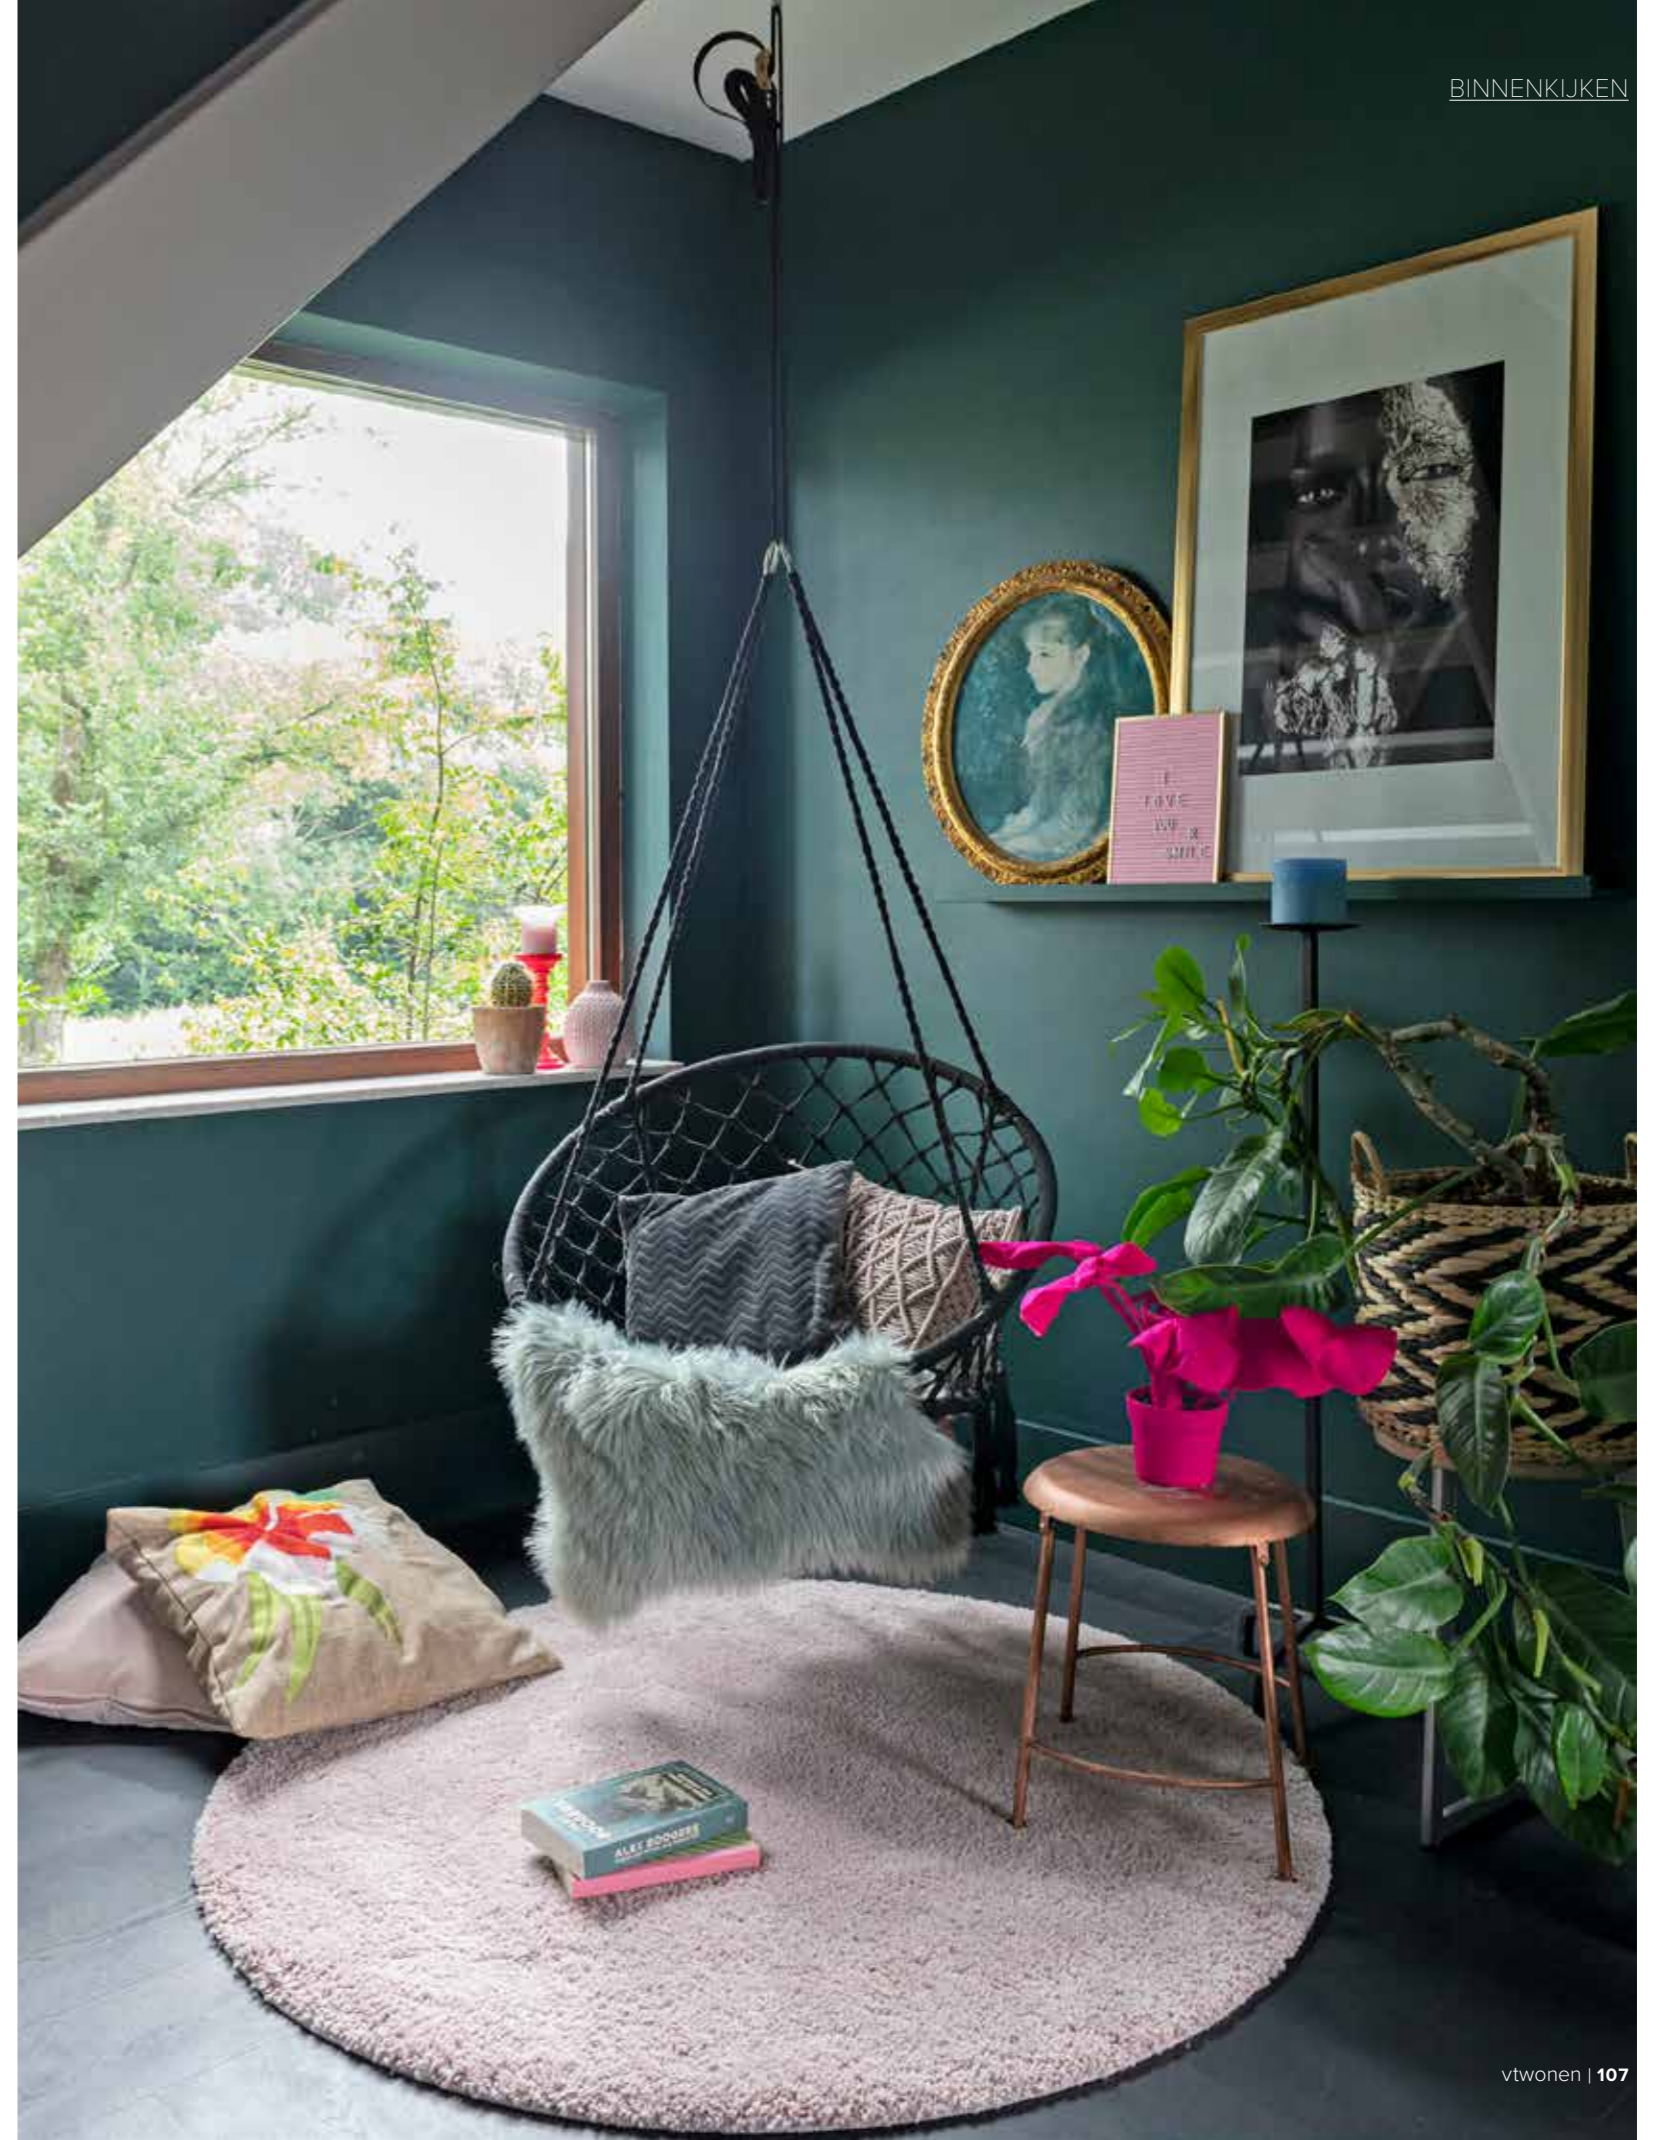

"Wij houden van hangen, je vindt op elke etage van ons huis goede hangplekken: in de ringen, in het net of in hangstoelen"

^ Speelnet gebouwd door bouwbedrijf Klomp. Net van Van Beelen NTN. Op de vloer Ultratop in betonlook, behang op muur rond raam Norrköping Engblad & Co. Keukenkasten en fronten Kungsbacka Ikea. Vezelcementplaat door Evolve via Leurs Interieurbouw. Roze fruitschaal, leren ladegrepen Loods 5. Lijsten Printedplant. Zilveren vaasje kringloop. Rond houten dienblad H&M Home. Vierkant dienblad, blauwe kan Ikea. Zwarte ringen bol.com.

> Muurverf Quiet Clearing van Histor. Hangstoel, vaas Xenos. Ovaal schilderij familiestuk. Eikenhouten vloer, kussens en vacht in stoel Loods 5. Kussens met bloem Malagoon. Mand met plant tuincentrum. Viltten Monstera De Viltbloemist. Groot schilderij en vloerkleed Kwantum. Letterbord Keck & Lisa. Grote kandelaar Sissy-Boy Homeland. Oranje kandelaar kringloop-winkel. Pot herkomst onbekend.